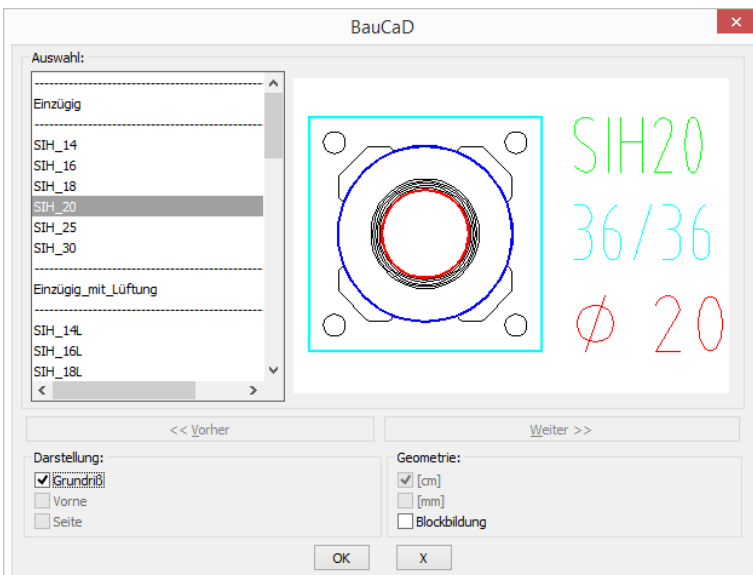

Kamine aktualisiert

Die Keramik Schornsteinsysteme der Firma Schiedel sind entsprechend dem aktuellen Lieferprogramm angepasst worden. Für die Systeme ABSOLUT, SIH, AVANT und MULTI stehen sämtliche Typen zur Verfügung. Zum Einbau als Geschoss- oder Dachkamin lesen Sie die zugehörigen Befehlsbeschreibungen über die ?-Hilfe.

Wählen Sie zunächst das gewünschte Schornsteinsystem der Firma Schiedel aus und bestätigen Ihre Eingabe mit "OK".

Wählen Sie nun aus dem Lieferprogramm den gewünschten Typ aus.

Im Vorschau-Dia erhalten Sie zusätzliche Angaben zum Außenmaß, den Innendurchmessern und ggf. zu den Lüftungs-Abmessungen.